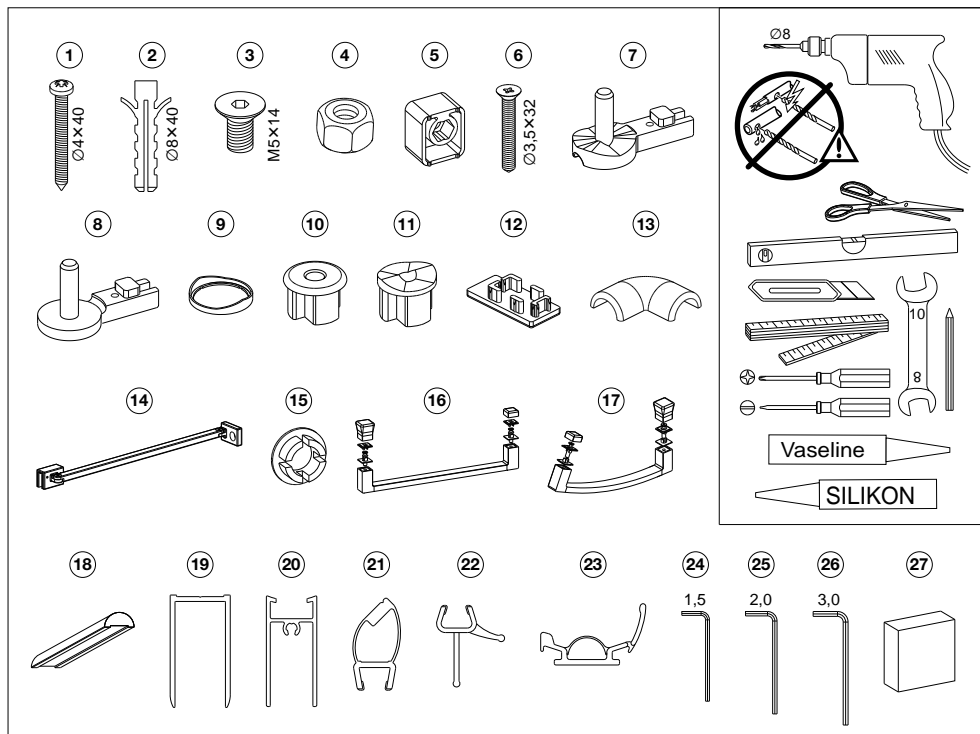

KN2/PRIII, KP2/PRIII, KP4/PRIII

	1	2	3	4	5	6	7	8	9	10	11	12	13	14	15	16	17	18	19	20	21	22	23	24	25	26	27	
KN2/PRIII	8	8	6	6	6	4	2	2	2	2	2	-	1	-	-	2	-	2	2	2	2	2	2	2	-	1	1	2
KP2/PRIII	8	8	6	6	6	4	2	2	2	2	2	-	-	-	-	2	1	2	2	2	2	2	2	2	-	1	1	2
KP4/PRIII	10	10	6	6	6	4	2	2	2	2	2	4	-	2	2	-	2	1	2	-	2	2	2	2	1	1	1	2